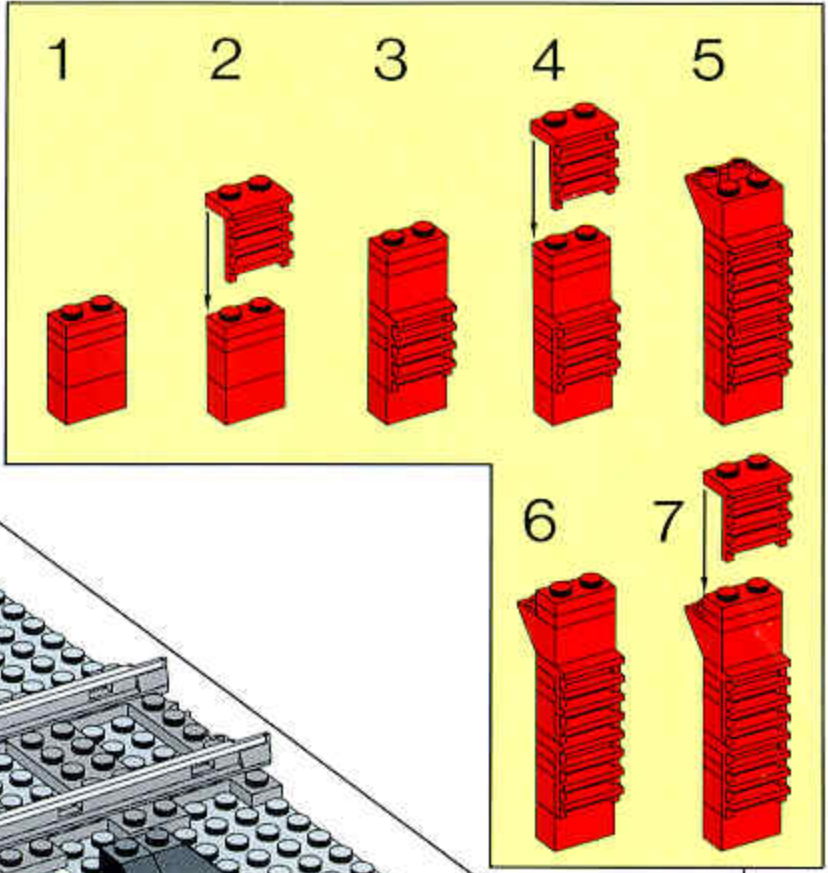

LEGO

4539

Electric
SYSTEM

9V

130196

2

3

4

5

6

7

8