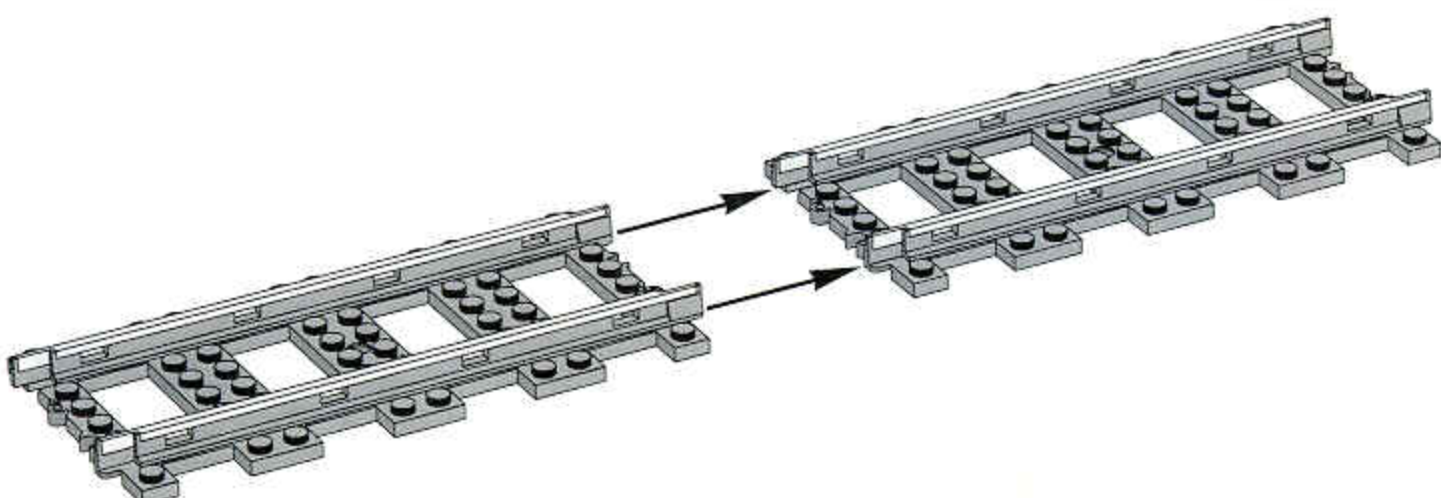

LEGO

4539

Electric
SYSTEM

9V

130196

2

3

4